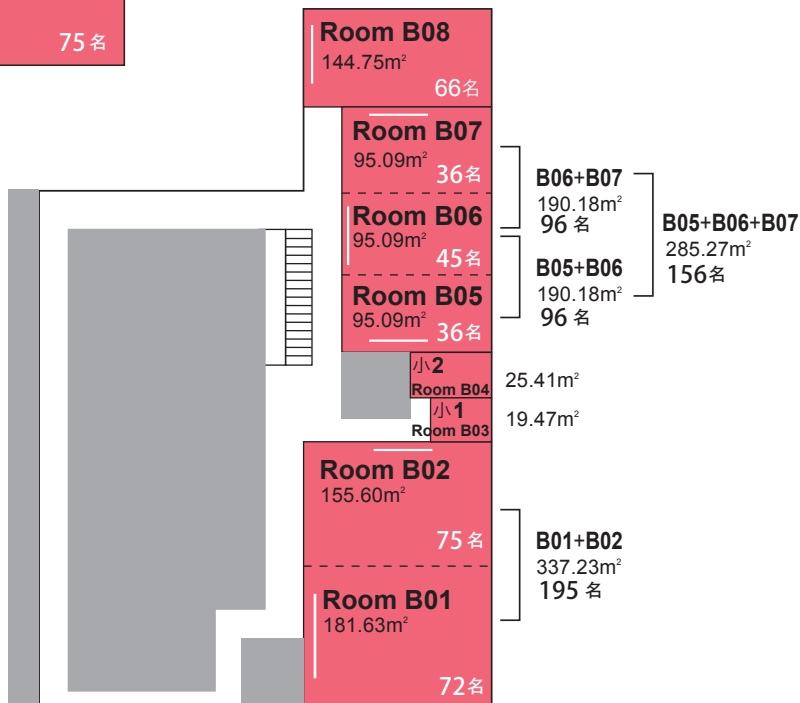

B-Block C楼8层

会议室 7间

114m²~183m²

[打通使用时最大341m²(2间)]

B-Block B楼10层

会议室 8室

19m²~192m²

[打通使用时最大337m²(1间)]

※登载内容正在规划中，今后可能有变。

※这里登载的额定人数是采用研讨会布局方式的人数。对于部分不使用幕布的分区，可通过增加1列来达到增加额定人数的目的，但受桌椅库存的限制，可能无法满足您的要求。

※如需增加1列，请联系我们。

※登载内容正在规划中，今后可能有变。

垂询

株式会社 KMO

大阪市北区大深町 3-1 Grand Front Osaka 知识之都 7 楼
 电话: +81-6-6372-6417

负责: _____