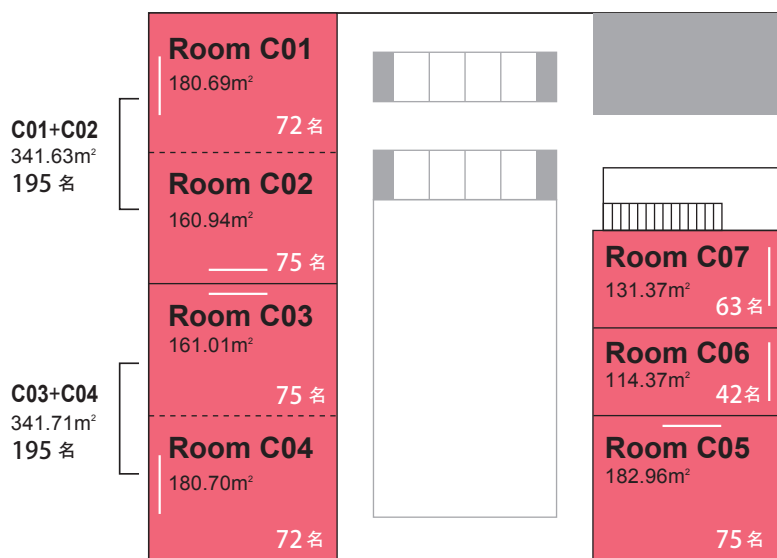

B-Block C楼8层

会议室 7间

114m²~183m²

[打通使用时最大341m²(2间)]

B-Block B楼10层

会议室 8室

19m²~192m²

[打通使用时最大337m²(1间)]

※登载内容正在规划中，今后可能有变。

※这里登载的额定人数是采用研讨会布局方式的人数。对于部分不使用幕布的分区，可通过增加1列来达到增加额定人数的目的，但受桌椅库存的限制，可能无法满足您的要求。

※如需增加1列，请联系我们。

※登载内容正在规划中，今后可能有变。

垂询

株式会社 KMO

大阪市北区大深町 3-1 Grand Front Osaka 知识之都 7 楼
 电话: +81-6-6372-6417

负责: _____